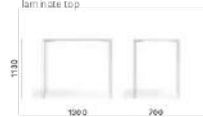

TG_H110 130x70