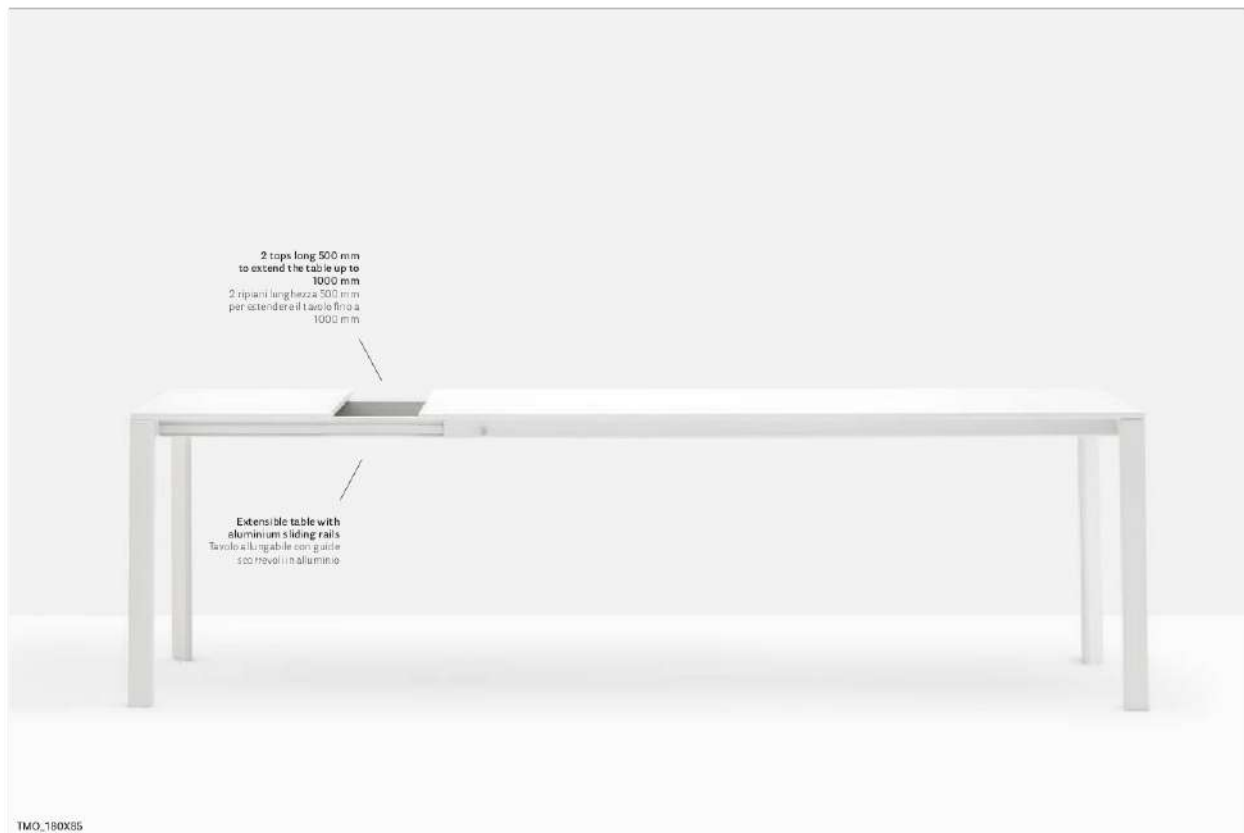

Table
Tavolo