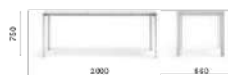

TMD_200X86