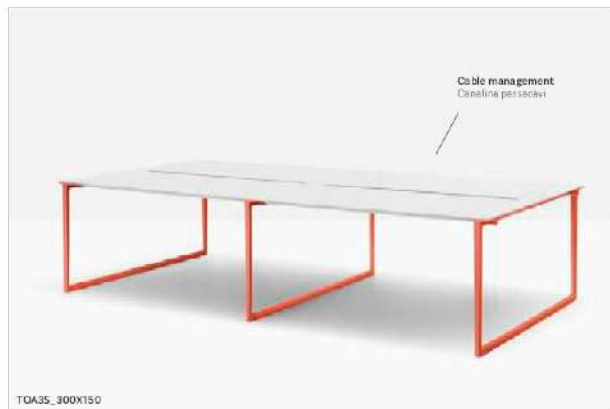

Workstation

Postazione operativa