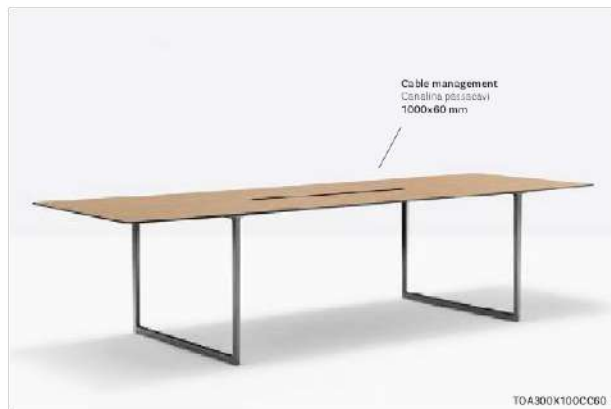

IT — Toa è un tavolo che unisce con equilibrio il linguaggio tecnico-industriale a quello decorativo, dando vita ad un prodotto funzionale ed espressivo. Leggero ed essenziale alla vista, il tavolo Toa è caratterizzato da una robusta struttura in pressofusione di alluminio dalla forma geometrica e fluida supportata da due barre in acciaio capaci di sostenere anche ripiani di grandi dimensioni. Elemento caratterizzante di Toa sono le gambe a ponte dalla forma affusolata realizzate in pressofusione di alluminio che, più sottili alla base, si allargano verso l'alto confluyendo sotto al ripiano in un elemento a "T".

Table tavolo: Tea
Armchair poltrona: Lamorissa
Lighting lampada: Happy Apple

Table Series Top Conference
Amphibio con base in alluminio

WORKING

WORKING

Table Tavolo

Powder coated version for
outdoor use
Versione verniciata per outdoor